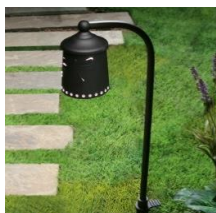

■ブラウン色 ■アルミダイキャスト製 ■H505 × D153mm
■230ルーメン ■3000K(電球色) ■LED交換不可
■防雨型 ■スパイク付属 ■マウント使用可

AP-07-3
¥5,600 (税別)
3W
LED
電気代
約15円

■アイアン色 ■アルミダイキャスト・鉄製 ■H511 × D200mm
■140ルーメン ■3000K(電球色) ■LED交換不可
■防雨型 ■スパイク付属 ■マウント使用可