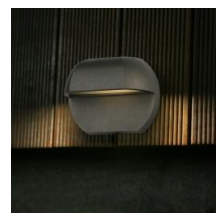

### 壁面取付タイプ

FT-01-2  
¥3,400 (税別)  
2W

LED  
電気代  
約10円

■ブラック色 ■アルミダイキャスト製 ■H76 × W93mm  
■105ルーメン ■3000K(電球色) ■LED交換不可 ■防雨型

●階段や段差の足元を照らします。